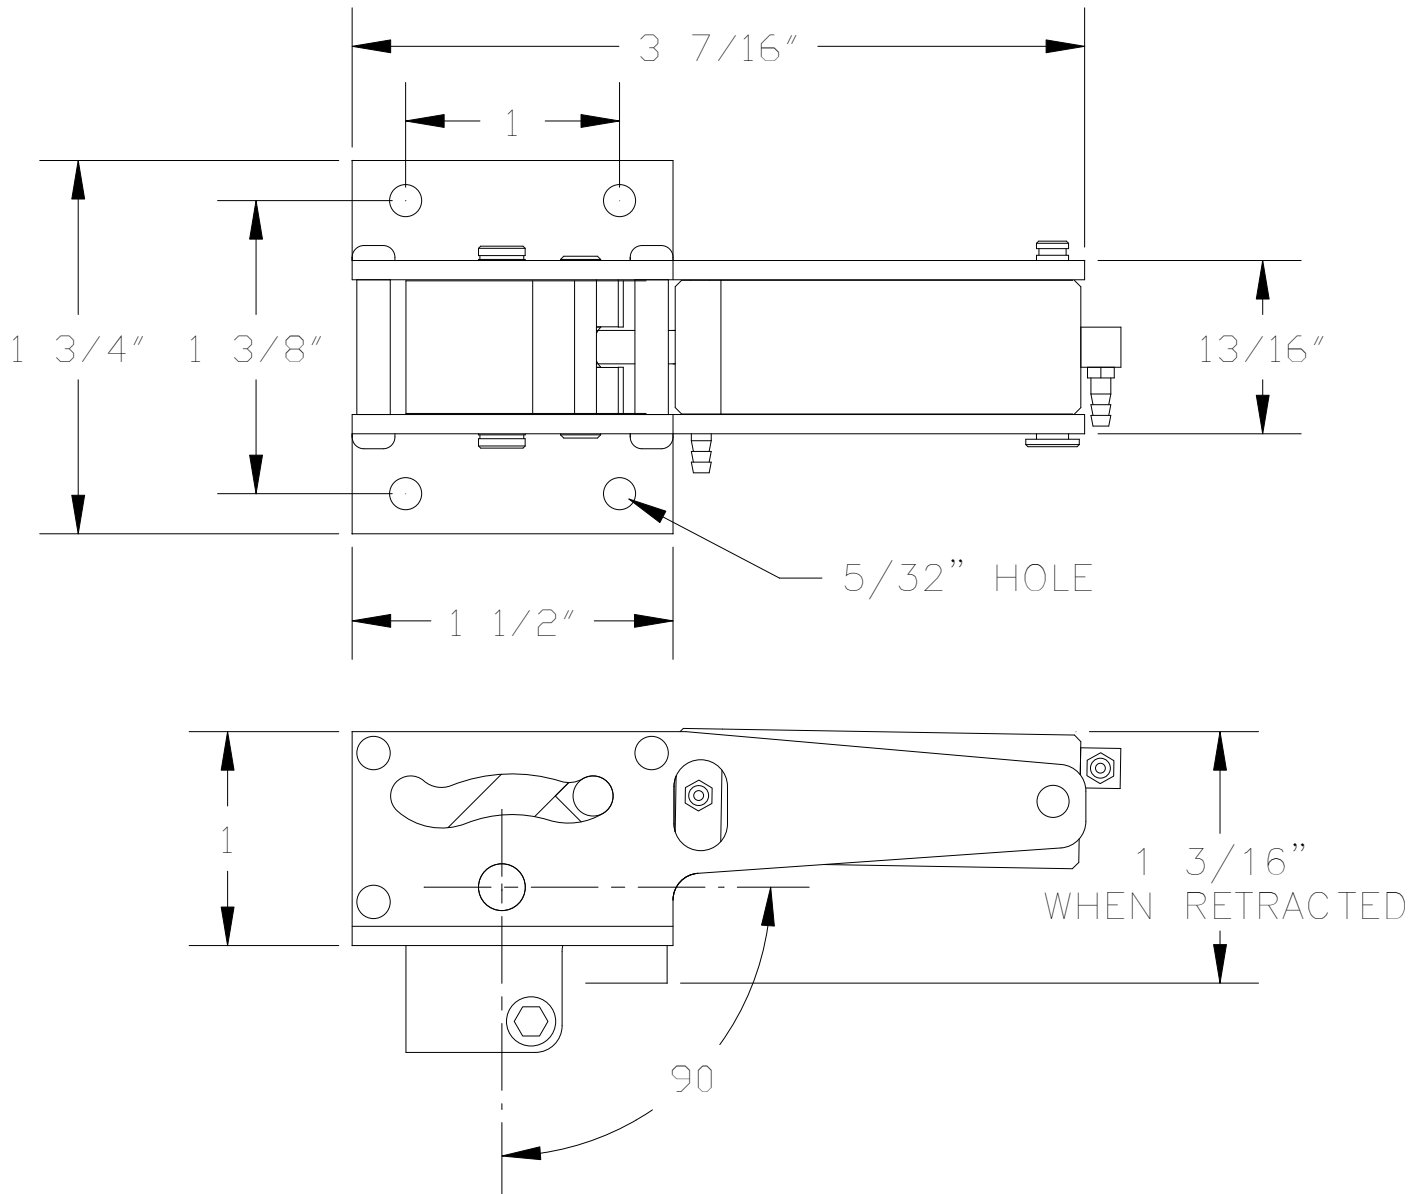

PRINT NOT TO SCALE

MFG. INC.
625 N. 12TH ST.
ST. CHARLES, IL
(630) 584-7616

555RS
NOSE GEAR
 90° RETRACT